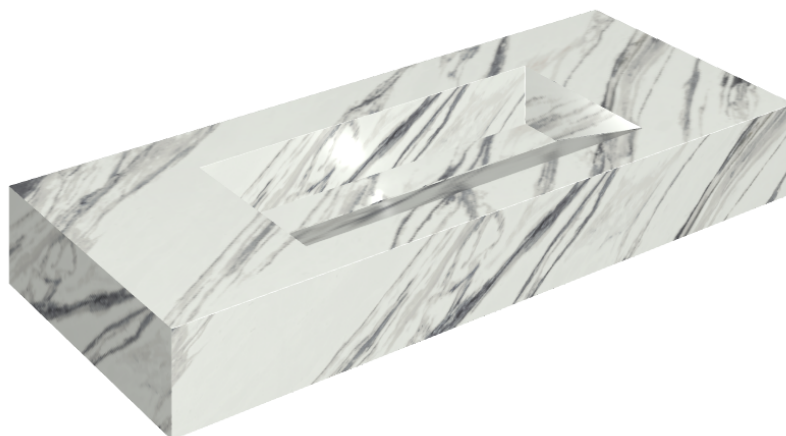

## Washbasin 120

Rivestimento del  
prodotto

Charme Deluxe  
Statuario Fantastico  
Naturale

I colori e le altre caratteristiche estetiche delle piastrelle presenti nelle illustrazioni presenti sul sito sono puramente indicativi. Guarda sempre i campioni di persona prima dell'acquisto.