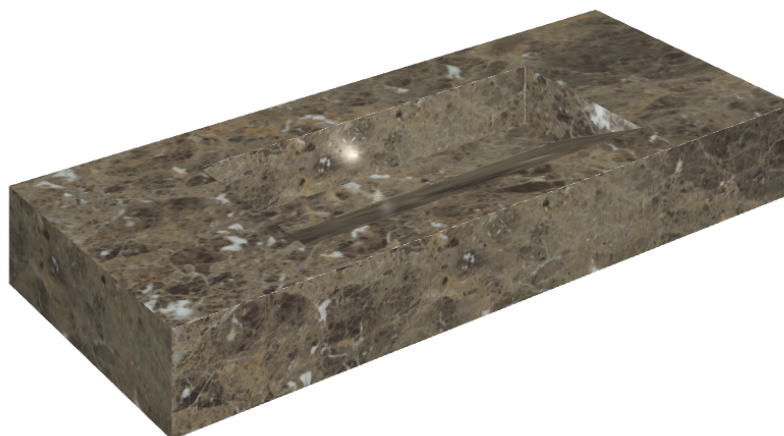

SCHEDA DI CONFIGURAZIONE

Cod. art.: 620810000012

Fly Evo

Washbasin 120

Rivestimento del
prodotto

Charme Deluxe
Emperador Dark
Naturale

I colori e le altre caratteristiche estetiche delle piastrelle presenti nelle illustrazioni presenti sul sito sono puramente indicativi. Guarda sempre i campioni di persona prima dell'acquisto.