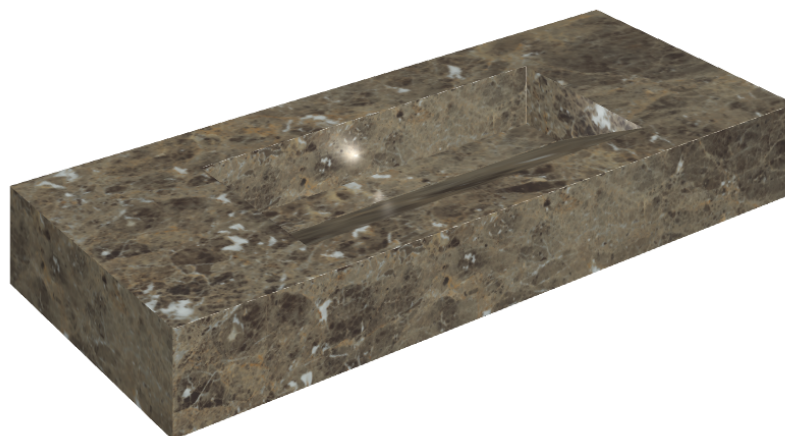

SCHEDA DI CONFIGURAZIONE

Cod. art.: 620810000012

Fly Evo

Washbasin 120

Rivestimento del
prodotto

Charme Deluxe
Emperador Dark
Naturale

I colori e le altre caratteristiche estetiche delle piastrelle presenti nelle illustrazioni presenti sul sito sono puramente indicativi. Guarda sempre i campioni di persona prima dell'acquisto.