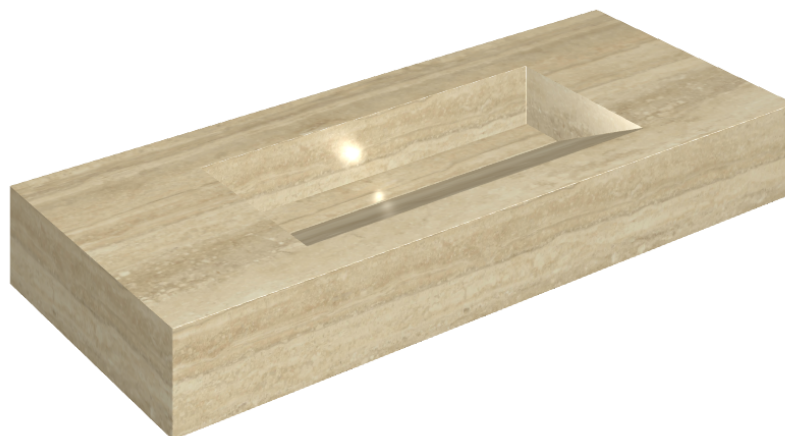

SCHEDA DI CONFIGURAZIONE

Cod. art.: 620810000012

Fly Evo

Washbasin 120

Rivestimento del prodotto

Charme Advance
Travertino Romano
Cerato

I colori e le altre caratteristiche estetiche delle piastrelle presenti nelle illustrazioni presenti sul sito sono puramente indicativi. Guarda sempre i campioni di persona prima dell'acquisto.