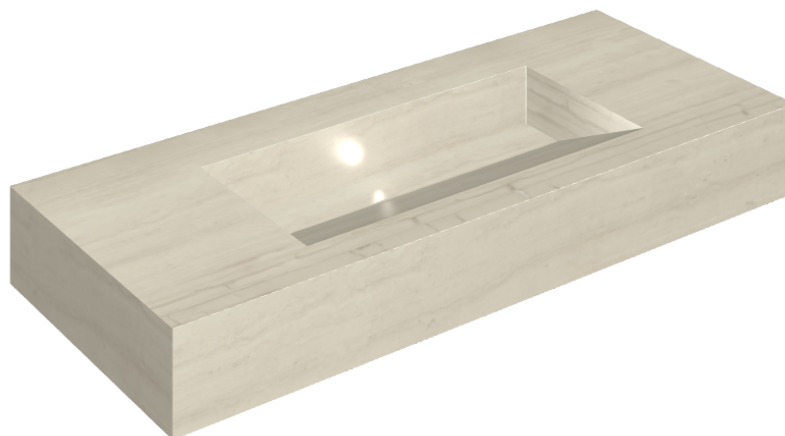

SCHEDA DI CONFIGURAZIONE

Cod. art.: 620810000012

Fly Evo

Washbasin 120

Rivestimento del
prodotto

Charme Advance Silk
Grey Cerato

I colori e le altre caratteristiche estetiche delle piastrelle presenti nelle illustrazioni presenti sul sito sono puramente indicativi. Guarda sempre i campioni di persona prima dell'acquisto.