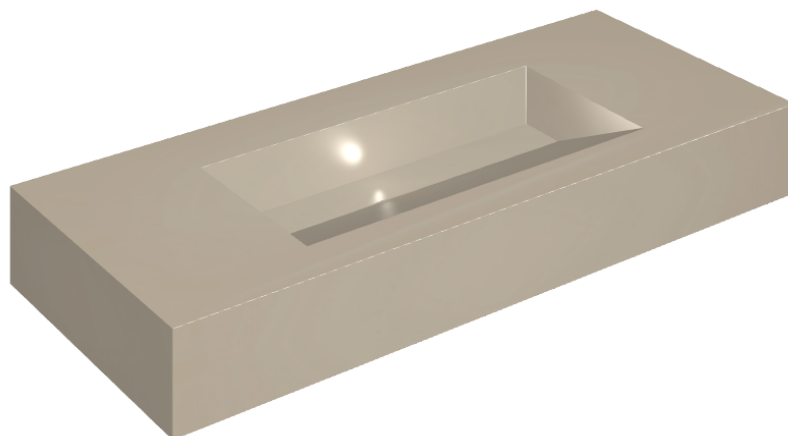

SCHEDA DI CONFIGURAZIONE

Cod. art.: 620810000012

Fly Evo

Washbasin 120

Rivestimento del
prodotto

Metropolis Glass
Powder Lux

I colori e le altre caratteristiche estetiche delle piastrelle presenti nelle illustrazioni presenti sul sito sono puramente indicativi. Guarda sempre i campioni di persona prima dell'acquisto.