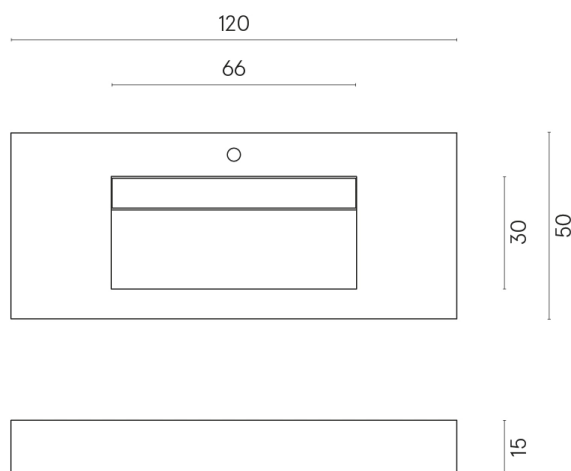

SCHEDA DI CONFIGURAZIONE

Cod. art.: 620810000012

Fly Evo

Washbasin 120

Rivestimento del
prodotto
Metropolis Absolut
Silver Naturale

I colori e le altre caratteristiche estetiche delle piastrelle presenti nelle illustrazioni presenti sul sito sono puramente indicativi. Guarda sempre i campioni di persona prima dell'acquisto.