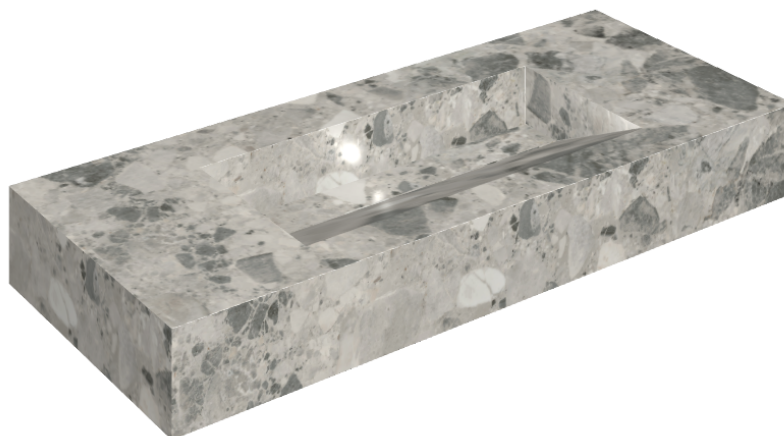

# Fly Evo

## Washbasin 120

Rivestimento del  
prodotto

Continuum Stone  
Grey Naturale

I colori e le altre caratteristiche estetiche delle piastrelle presenti nelle illustrazioni presenti sul sito sono puramente indicativi. Guarda sempre i campioni di persona prima dell'acquisto.