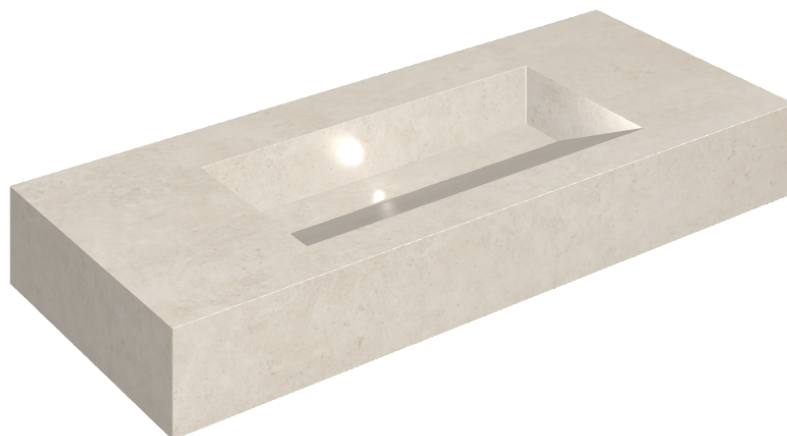

## Washbasin 120

Rivestimento del  
prodottoEternum Snow  
Naturale

I colori e le altre caratteristiche estetiche delle piastrelle presenti nelle illustrazioni presenti sul sito sono puramente indicativi. Guarda sempre i campioni di persona prima dell'acquisto.