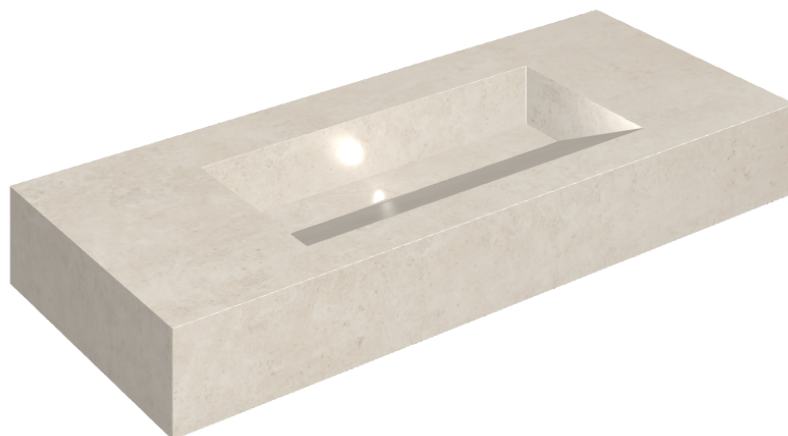

SCHEDA DI CONFIGURAZIONE

Cod. art.: 620810000012

Fly Evo

Washbasin 120

Rivestimento del
prodotto

Eternum Snow
Naturale

I colori e le altre caratteristiche estetiche delle piastrelle presenti nelle illustrazioni presenti sul sito sono puramente indicativi. Guarda sempre i campioni di persona prima dell'acquisto.