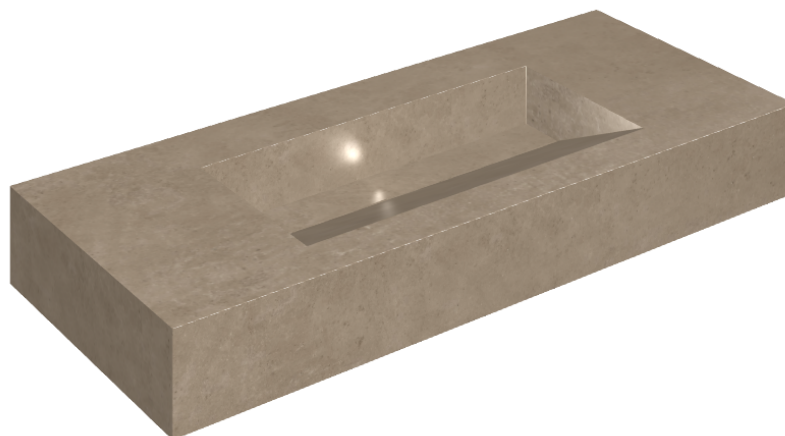

SCHEDA DI CONFIGURAZIONE

Cod. art.: 620810000012

Fly Evo

Washbasin 120

Rivestimento del
prodotto

Eternum Gold
Naturale

I colori e le altre caratteristiche estetiche delle piastrelle presenti nelle illustrazioni presenti sul sito sono puramente indicativi. Guarda sempre i campioni di persona prima dell'acquisto.