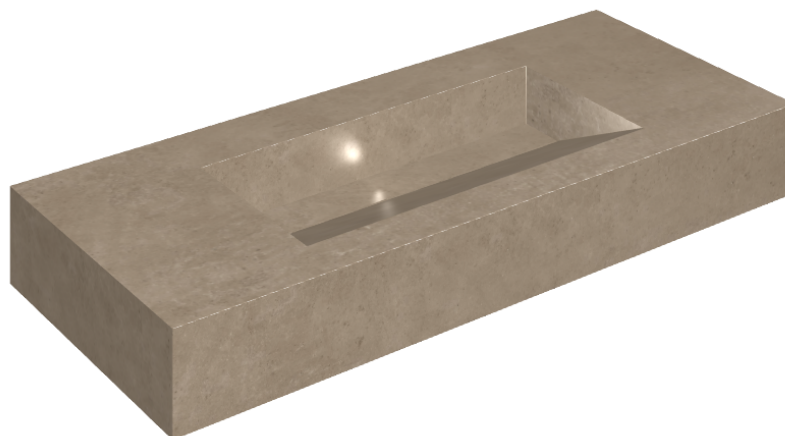

SCHEDA DI CONFIGURAZIONE

Cod. art.: 620810000012

Fly Evo

Washbasin 120

Rivestimento del
prodottoEternum Gold
Naturale

I colori e le altre caratteristiche estetiche delle piastrelle presenti nelle illustrazioni presenti sul sito sono puramente indicativi. Guarda sempre i campioni di persona prima dell'acquisto.