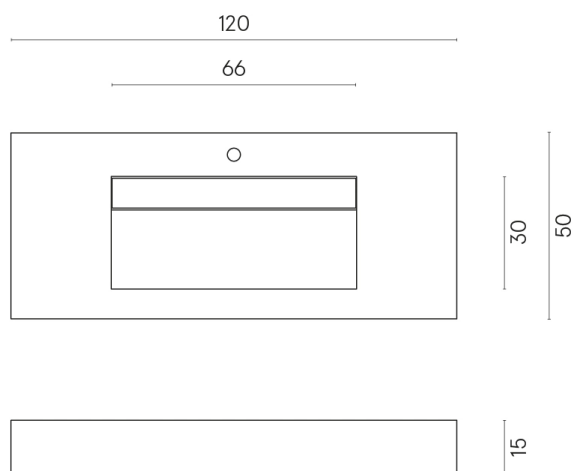

SCHEDA DI CONFIGURAZIONE

Cod. art.: 620810000012

Fly Evo

Washbasin 120

Rivestimento del
prodottoEternum Gold
Naturale

I colori e le altre caratteristiche estetiche delle piastrelle presenti nelle illustrazioni presenti sul sito sono puramente indicativi. Guarda sempre i campioni di persona prima dell'acquisto.