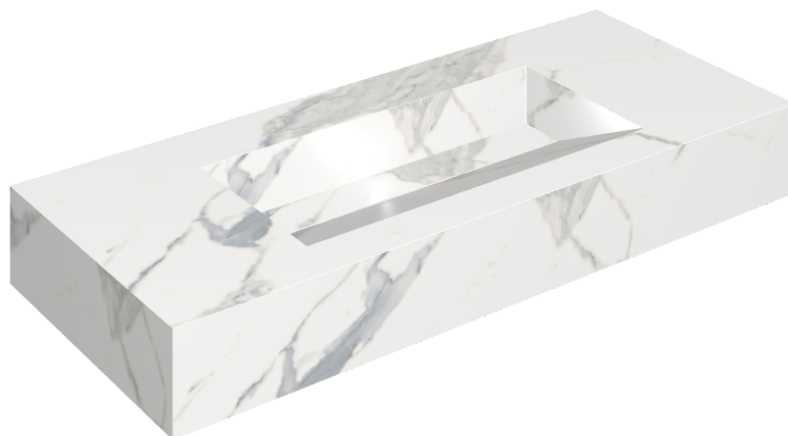

## Washbasin 120

Rivestimento del  
prodotto

Stellaris Statuario  
White Naturale

I colori e le altre caratteristiche estetiche delle piastrelle presenti nelle illustrazioni presenti sul sito sono puramente indicativi. Guarda sempre i campioni di persona prima dell'acquisto.