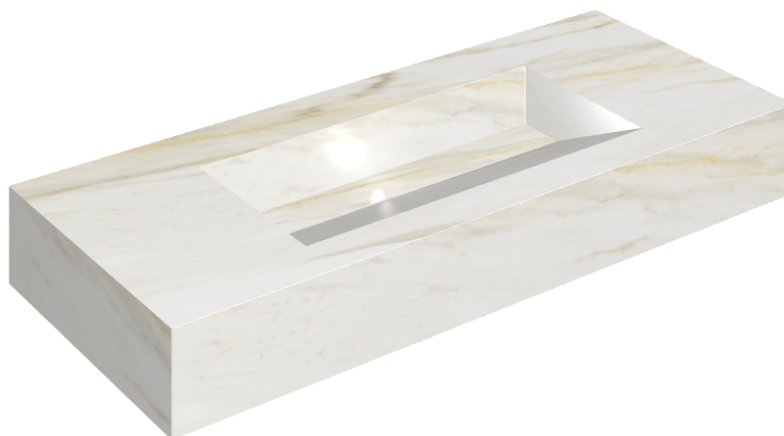

## Washbasin 120

Rivestimento del  
prodotto

Stellaris Carrara Ivory  
Naturale

I colori e le altre caratteristiche estetiche delle piastrelle presenti nelle illustrazioni presenti sul sito sono puramente indicativi. Guarda sempre i campioni di persona prima dell'acquisto.