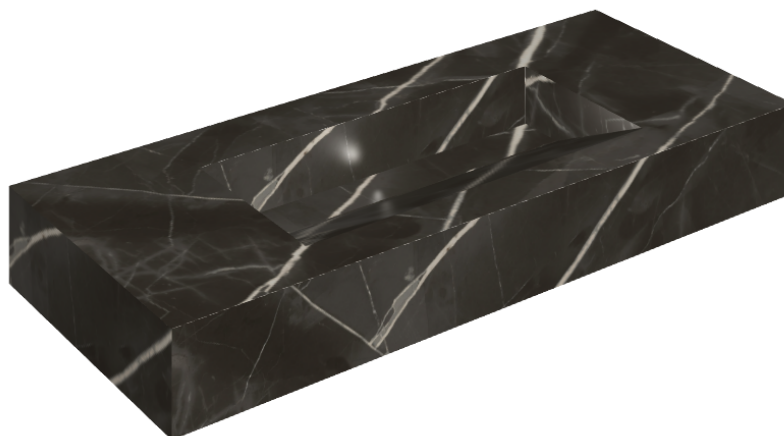

SCHEDA DI CONFIGURAZIONE

Cod. art.: 620810000012

Fly Evo

Washbasin 120

Rivestimento del
prodotto

Stellaris Absolut Black
Naturale

I colori e le altre caratteristiche estetiche delle piastrelle presenti nelle illustrazioni presenti sul sito sono puramente indicativi. Guarda sempre i campioni di persona prima dell'acquisto.