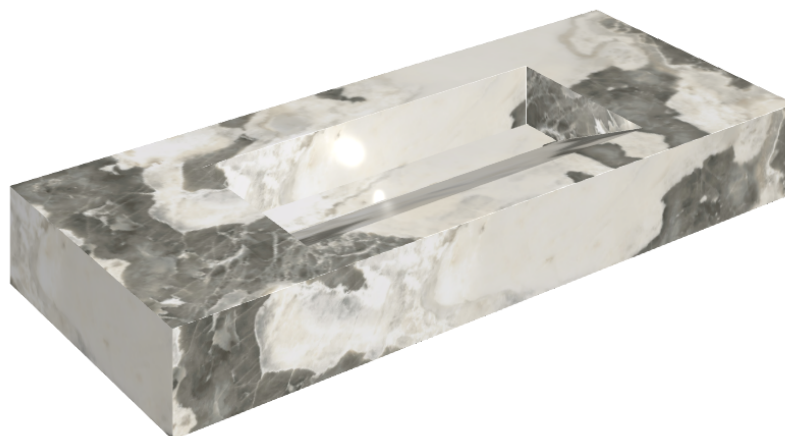

## Washbasin 120

Rivestimento del  
prodotto

Stellaris Dover Light  
Naturale

I colori e le altre caratteristiche estetiche delle piastrelle presenti nelle illustrazioni presenti sul sito sono puramente indicativi. Guarda sempre i campioni di persona prima dell'acquisto.