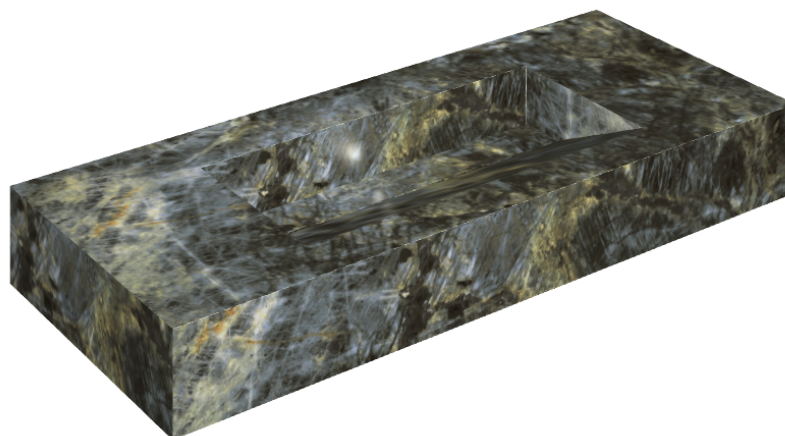

## Washbasin 120

Rivestimento del  
prodotto

Stellaris Madagascar  
Dark Naturale

I colori e le altre caratteristiche estetiche delle piastrelle presenti nelle illustrazioni presenti sul sito sono puramente indicativi. Guarda sempre i campioni di persona prima dell'acquisto.