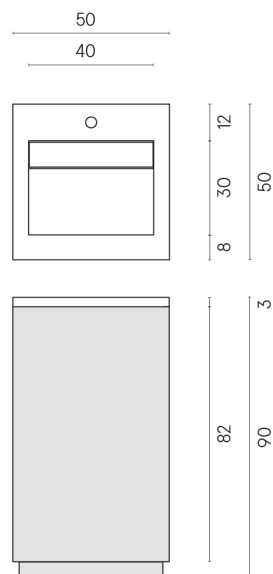

SCHEDA DI CONFIGURAZIONE

Cod. art.:

620810000029

Cube Air

Washbasin 50 Black

Rivestimento del
prodotto

Charme Evo Statuario
Naturale

I colori e le altre caratteristiche estetiche delle piastrelle presenti nelle illustrazioni presenti sul sito sono puramente indicativi. Guarda sempre i campioni di persona prima dell'acquisto.