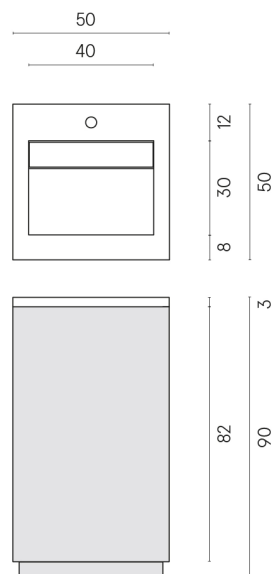

SCHEDA DI CONFIGURAZIONE

Cod. art.: 620810000029

Cube Air

Washbasin 50 Black

Rivestimento del
prodotto

Genesis Venus Cream
Naturale

I colori e le altre caratteristiche estetiche delle piastrelle presenti nelle illustrazioni presenti sul sito sono puramente indicativi. Guarda sempre i campioni di persona prima dell'acquisto.