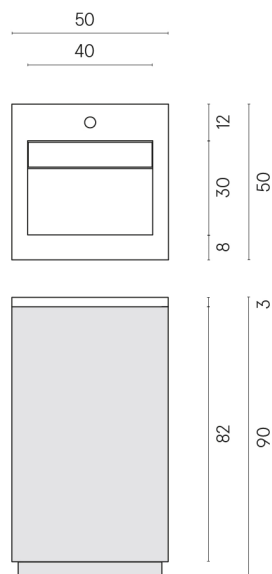

SCHEDA DI CONFIGURAZIONE

Cod. art.: 620810000029

Cube Air

Washbasin 50 Black

Rivestimento del
prodotto

Genesis Jupiter Silver
Naturale

I colori e le altre caratteristiche estetiche delle piastrelle presenti nelle illustrazioni presenti sul sito sono puramente indicativi. Guarda sempre i campioni di persona prima dell'acquisto.