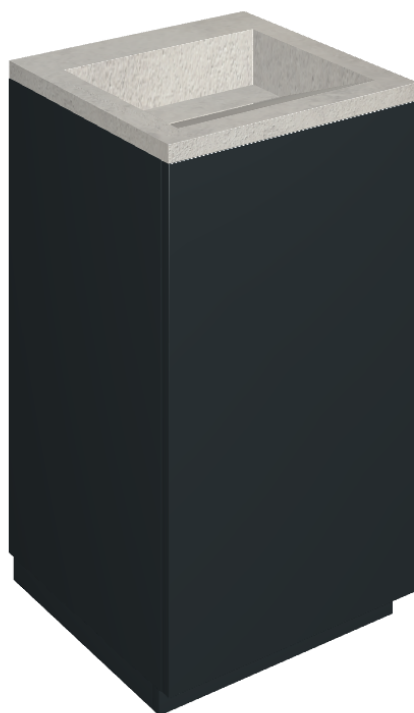

Cod. art.:

620810000029

Cube Air

Washbasin 50 Black

Rivestimento del
prodotto

Millennium Silver
Naturale

I colori e le altre caratteristiche estetiche delle piastrelle presenti nelle illustrazioni presenti sul sito sono puramente indicativi. Guarda sempre i campioni di persona prima dell'acquisto.