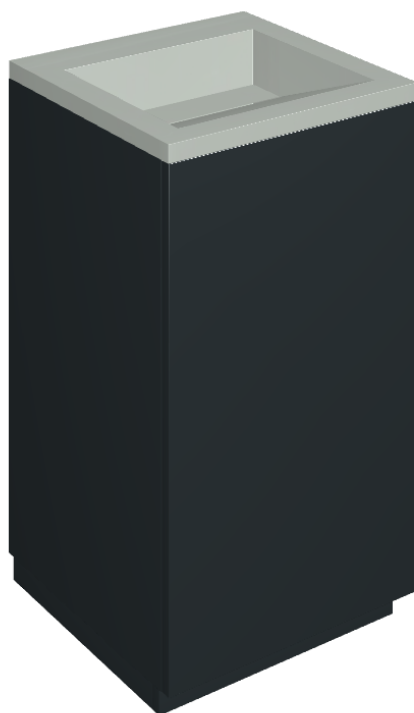

Cod. art.:

620810000029

Cube Air

Washbasin 50 Black

Rivestimento del
prodotto

Metropolis Glass Sky
Lux

I colori e le altre caratteristiche estetiche delle piastrelle presenti nelle illustrazioni presenti sul sito sono puramente indicativi. Guarda sempre i campioni di persona prima dell'acquisto.