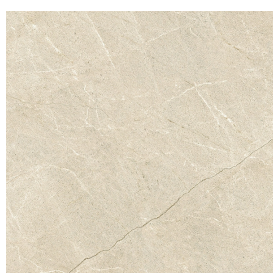

# Cube Air

Washbasin 50 Black

Rivestimento del  
prodotto

Metropolis Desert  
Beige Naturale

I colori e le altre caratteristiche estetiche delle piastrelle presenti nelle illustrazioni presenti sul sito sono puramente indicativi. Guarda sempre i campioni di persona prima dell'acquisto.