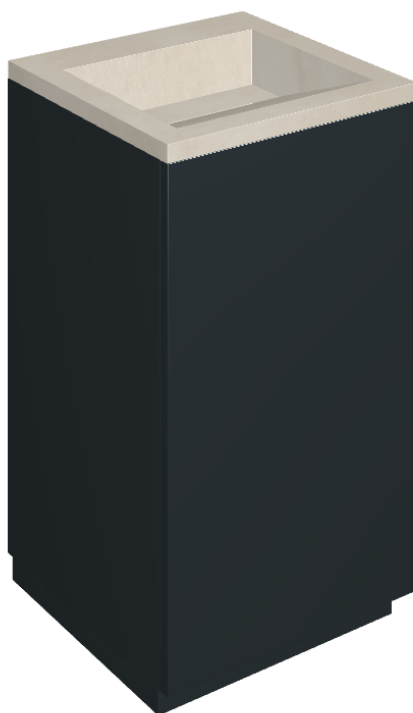

# Cube Air

Washbasin 50 Black

Rivestimento del  
prodotto

Continuum Pure  
Naturale

I colori e le altre caratteristiche estetiche delle piastrelle presenti nelle illustrazioni presenti sul sito sono puramente indicativi. Guarda sempre i campioni di persona prima dell'acquisto.