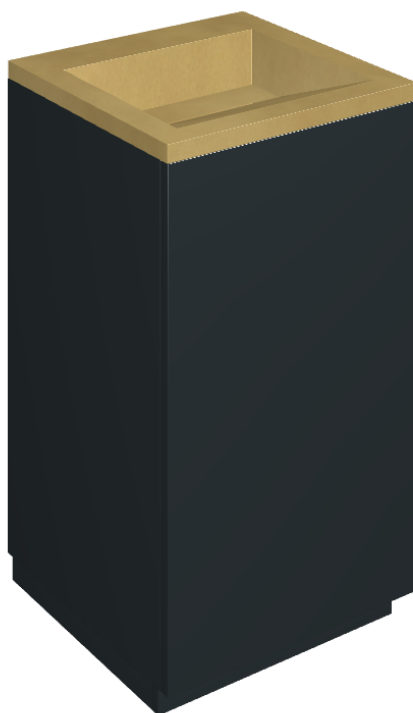

SCHEDA DI CONFIGURAZIONE

Cod. art.: 620810000029

Cube Air

Washbasin 50 Black

Rivestimento del
prodotto

Continuum Brass
Gold Lappato

I colori e le altre caratteristiche estetiche delle piastrelle presenti nelle illustrazioni presenti sul sito sono puramente indicativi. Guarda sempre i campioni di persona prima dell'acquisto.