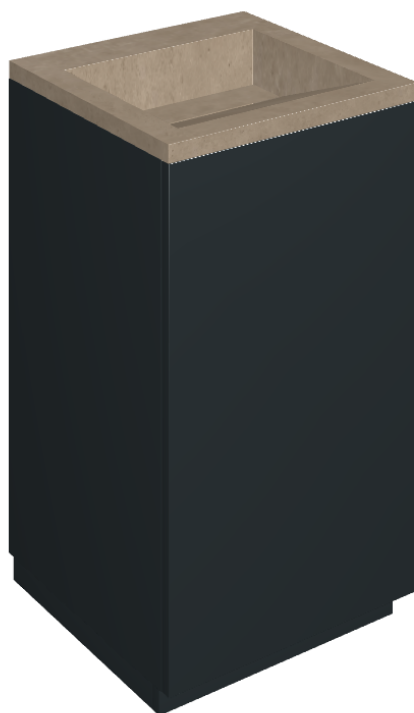

# Cube Air

Washbasin 50 Black

Rivestimento del  
prodotto

Eternum Gold  
Naturale

I colori e le altre caratteristiche estetiche delle piastrelle presenti nelle illustrazioni presenti sul sito sono puramente indicativi. Guarda sempre i campioni di persona prima dell'acquisto.