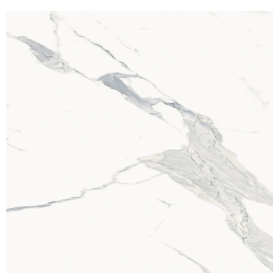

# Cube Air

Washbasin 50 Black

Rivestimento del  
prodotto

Stellaris Statuario  
White Naturale

I colori e le altre caratteristiche estetiche delle piastrelle presenti nelle illustrazioni presenti sul sito sono puramente indicativi. Guarda sempre i campioni di persona prima dell'acquisto.