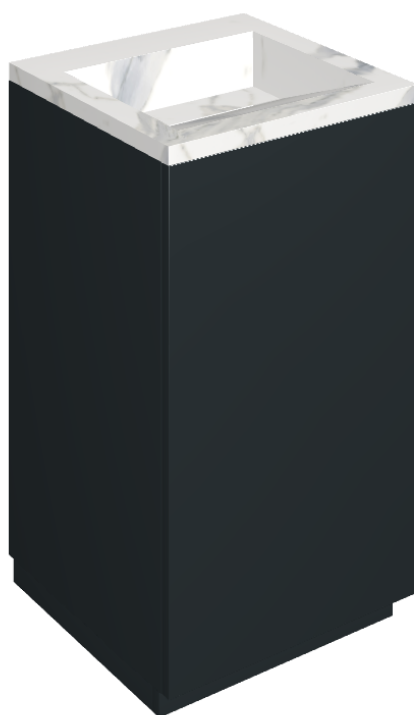

# Cube Air

Washbasin 50 Black

Rivestimento del  
prodotto

Stellaris Statuario  
White Naturale

I colori e le altre caratteristiche estetiche delle piastrelle presenti nelle illustrazioni presenti sul sito sono puramente indicativi. Guarda sempre i campioni di persona prima dell'acquisto.