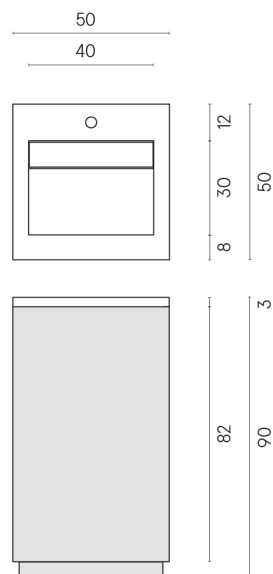

SCHEDA DI CONFIGURAZIONE

Cod. art.:

620810000029

Cube Air

Washbasin 50 Black

Rivestimento del
prodotto

Stellaris Elegant Silver
Naturale

I colori e le altre caratteristiche estetiche delle piastrelle presenti nelle illustrazioni presenti sul sito sono puramente indicativi. Guarda sempre i campioni di persona prima dell'acquisto.