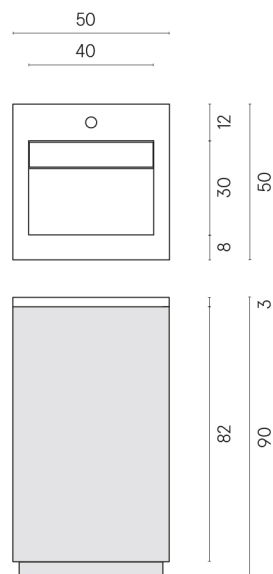

SCHEDA DI CONFIGURAZIONE

Cod. art.: 620810000028

Cube Air

Washbasin 50 White

Rivestimento del
prodotto
Charme Evo
Calacatta Naturale

I colori e le altre caratteristiche estetiche delle piastrelle presenti nelle illustrazioni presenti sul sito sono puramente indicativi. Guarda sempre i campioni di persona prima dell'acquisto.