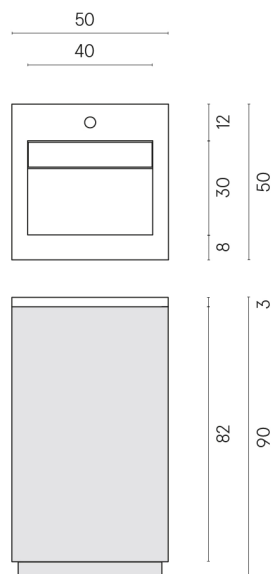

Cod. art.:

620810000028

Cube Air

Washbasin 50 White

Rivestimento del
prodotto

Millennium Dust
Naturale

I colori e le altre caratteristiche estetiche delle piastrelle presenti nelle illustrazioni presenti sul sito sono puramente indicativi. Guarda sempre i campioni di persona prima dell'acquisto.