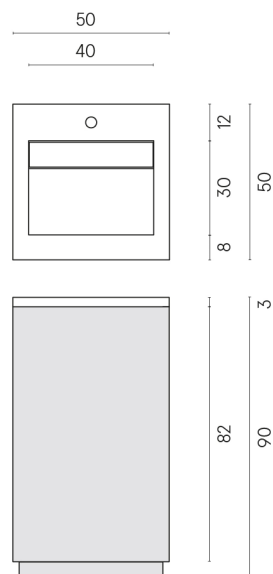

SCHEDA DI CONFIGURAZIONE

Cod. art.: 620810000028

Cube Air

Washbasin 50 White

Rivestimento del
prodotto

Skyfall Bianco
Paradiso Naturale

I colori e le altre caratteristiche estetiche delle piastrelle presenti nelle illustrazioni presenti sul sito sono puramente indicativi. Guarda sempre i campioni di persona prima dell'acquisto.