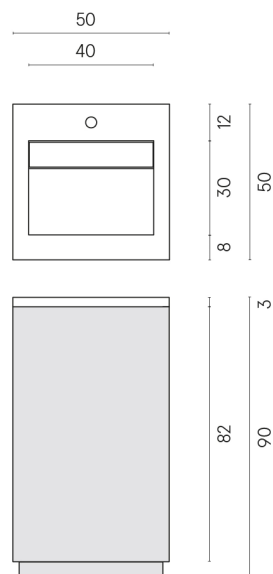

Cod. art.:

620810000028

Cube Air

Washbasin 50 White

Rivestimento del
prodotto

Metropolis Glass Sky
Lux

I colori e le altre caratteristiche estetiche delle piastrelle presenti nelle illustrazioni presenti sul sito sono puramente indicativi. Guarda sempre i campioni di persona prima dell'acquisto.