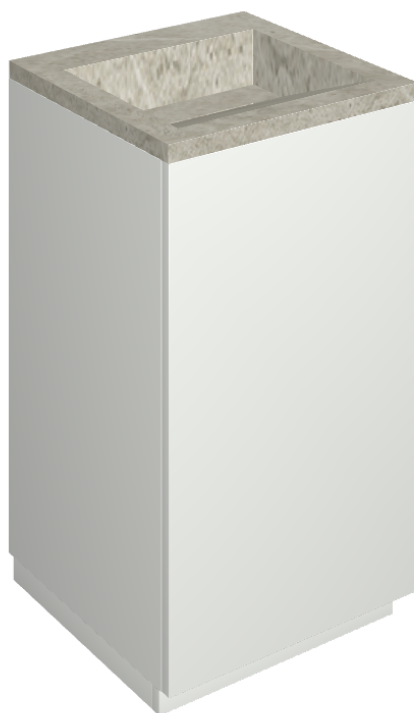

SCHEDA DI CONFIGURAZIONE

Cod. art.:

620810000028

# Cube Air

## Washbasin 50 White

Rivestimento del  
prodotto

Metropolis Absolut  
Silver Naturale

I colori e le altre caratteristiche estetiche delle piastrelle presenti nelle illustrazioni presenti sul sito sono puramente indicativi. Guarda sempre i campioni di persona prima dell'acquisto.