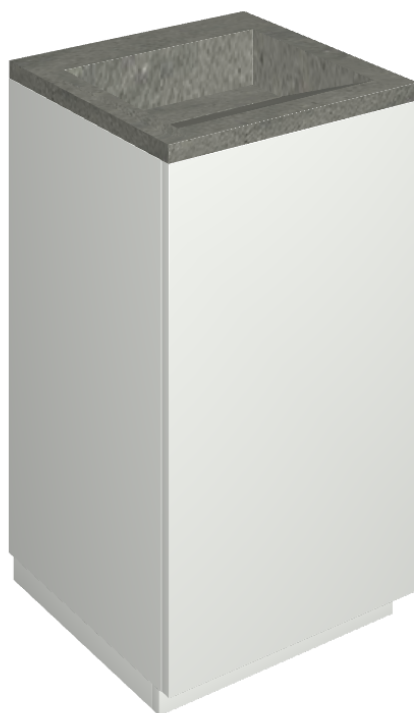

Cod. art.:

620810000028

Cube Air

Washbasin 50 White

Rivestimento del
prodotto

Metropolis Graphite
Dark Naturale

I colori e le altre caratteristiche estetiche delle piastrelle presenti nelle illustrazioni presenti sul sito sono puramente indicativi. Guarda sempre i campioni di persona prima dell'acquisto.