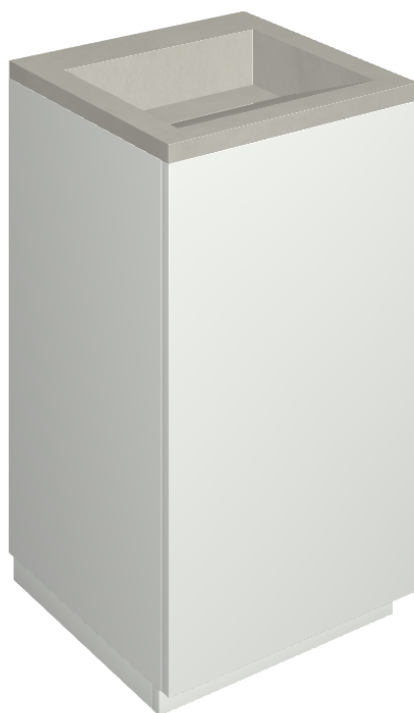

Cod. art.:

620810000028

# Cube Air

Washbasin 50 White

Rivestimento del  
prodotto

Continuum Silver  
Naturale

I colori e le altre caratteristiche estetiche delle piastrelle presenti nelle illustrazioni presenti sul sito sono puramente indicativi. Guarda sempre i campioni di persona prima dell'acquisto.