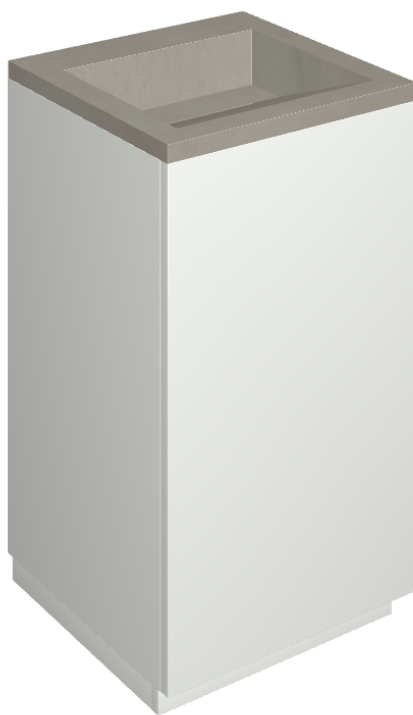

Cod. art.:

620810000028

Cube Air

Washbasin 50 White

Rivestimento del
prodotto

Continuum Iron
Naturale

I colori e le altre caratteristiche estetiche delle piastrelle presenti nelle illustrazioni presenti sul sito sono puramente indicativi. Guarda sempre i campioni di persona prima dell'acquisto.