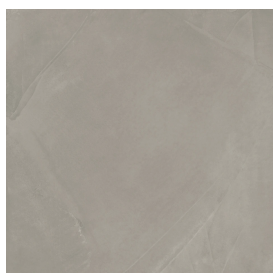

# Cube Air

Washbasin 50 White

Rivestimento del  
prodotto

Continuum Iron  
Naturale

I colori e le altre caratteristiche estetiche delle piastrelle presenti nelle illustrazioni presenti sul sito sono puramente indicativi. Guarda sempre i campioni di persona prima dell'acquisto.