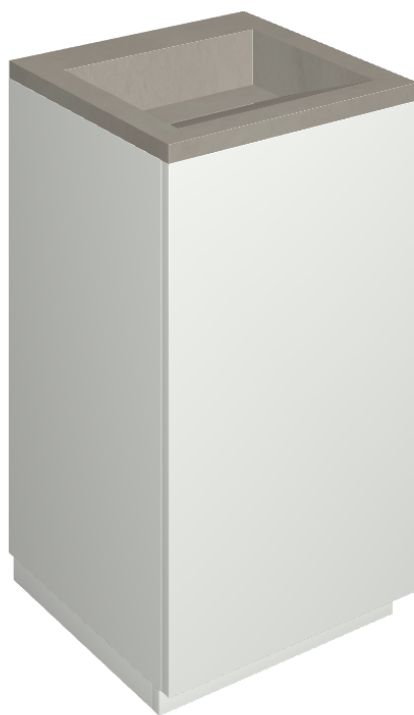

Cod. art.:

620810000028

# Cube Air

Washbasin 50 White

Rivestimento del  
prodotto

Continuum Iron  
Naturale

I colori e le altre caratteristiche estetiche delle piastrelle presenti nelle illustrazioni presenti sul sito sono puramente indicativi. Guarda sempre i campioni di persona prima dell'acquisto.