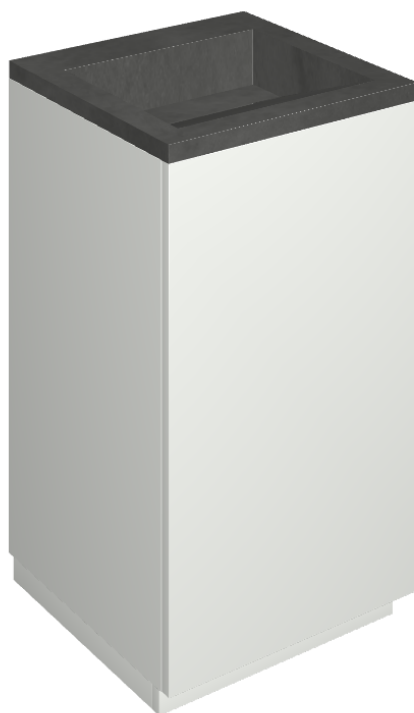

Cod. art.:

620810000028

Cube Air

Washbasin 50 White

Rivestimento del
prodotto

Continuum Petrol
Naturale

I colori e le altre caratteristiche estetiche delle piastrelle presenti nelle illustrazioni presenti sul sito sono puramente indicativi. Guarda sempre i campioni di persona prima dell'acquisto.