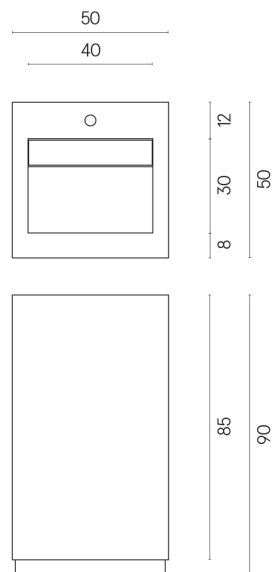

SCHEDA DI CONFIGURAZIONE

Cod. art.:

620810000014

Cube Evo

Washbasin 50

Rivestimento del
prodotto

Charme Evo Statuario
Naturale

I colori e le altre caratteristiche estetiche delle piastrelle presenti nelle illustrazioni presenti sul sito sono puramente indicativi. Guarda sempre i campioni di persona prima dell'acquisto.