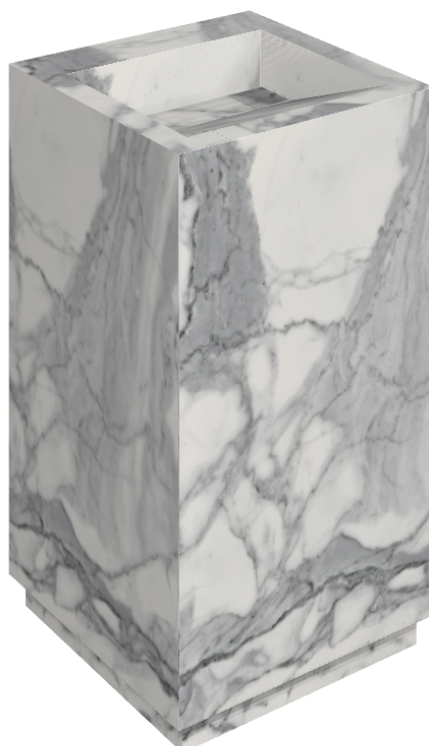

SCHEDA DI CONFIGURAZIONE

Cod. art.:

620810000014

Cube Evo

Washbasin 50

Rivestimento del
prodotto

Charme Evo Statuario
Naturale

I colori e le altre caratteristiche estetiche delle piastrelle presenti nelle illustrazioni presenti sul sito sono puramente indicativi. Guarda sempre i campioni di persona prima dell'acquisto.