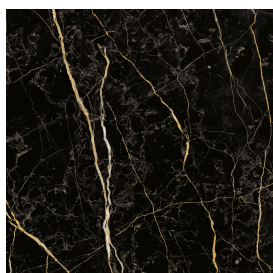

## Washbasin 50

Rivestimento del  
prodotto

Charme Extra Laurent  
Naturale

I colori e le altre caratteristiche estetiche delle piastrelle presenti nelle illustrazioni presenti sul sito sono puramente indicativi. Guarda sempre i campioni di persona prima dell'acquisto.