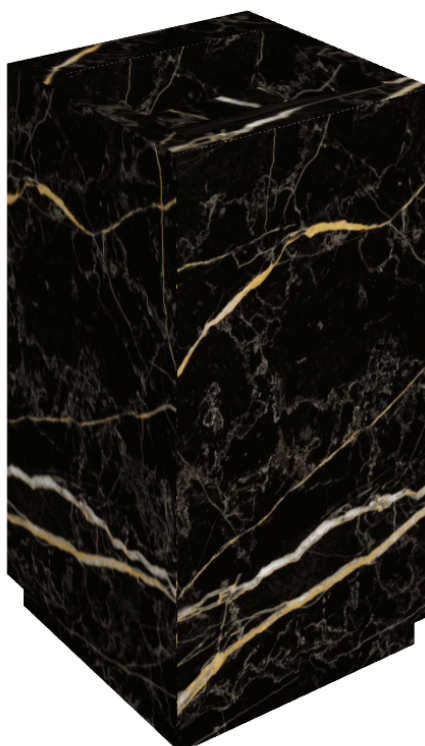

SCHEDA DI CONFIGURAZIONE

Cod. art.:

620810000014

Cube Evo

Washbasin 50

Rivestimento del
prodotto

Charme Extra Laurent
Naturale

I colori e le altre caratteristiche estetiche delle piastrelle presenti nelle illustrazioni presenti sul sito sono puramente indicativi. Guarda sempre i campioni di persona prima dell'acquisto.