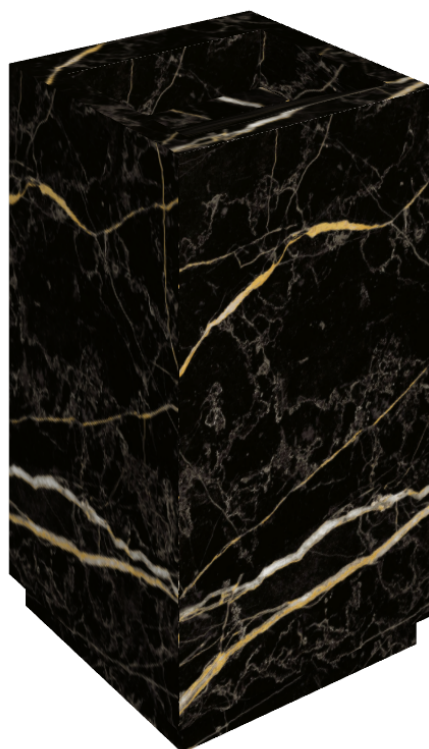

## Washbasin 50

Rivestimento del  
prodotto

Charme Extra Laurent  
Naturale

I colori e le altre caratteristiche estetiche delle piastrelle presenti nelle illustrazioni presenti sul sito sono puramente indicativi. Guarda sempre i campioni di persona prima dell'acquisto.