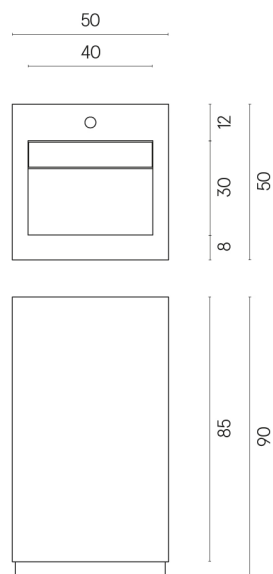

SCHEDA DI CONFIGURAZIONE

Cod. art.:

620810000014

Cube Evo

Washbasin 50

Rivestimento del
prodotto
Room Grey Stone
Cerato

I colori e le altre caratteristiche estetiche delle piastrelle presenti nelle illustrazioni presenti sul sito sono puramente indicativi. Guarda sempre i campioni di persona prima dell'acquisto.