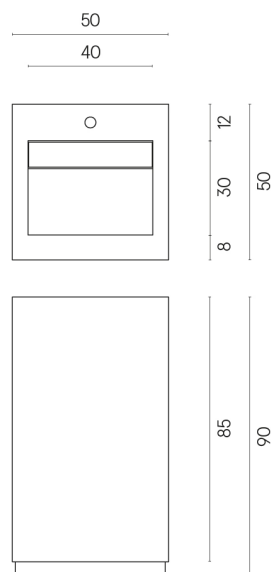

Cod. art.:

620810000014

Cube Evo

Washbasin 50

Rivestimento del
prodotto

Millennium Dust
Naturale

I colori e le altre caratteristiche estetiche delle piastrelle presenti nelle illustrazioni presenti sul sito sono puramente indicativi. Guarda sempre i campioni di persona prima dell'acquisto.