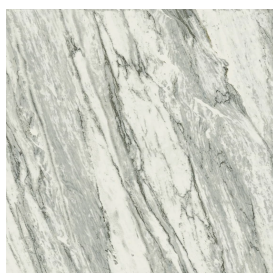

SCHEDA DI CONFIGURAZIONE

Cod. art.:

620810000014

Cube Evo

Washbasin 50

Rivestimento del
prodotto

Skyfall Bianco
Paradiso Naturale

I colori e le altre caratteristiche estetiche delle piastrelle presenti nelle illustrazioni presenti sul sito sono puramente indicativi. Guarda sempre i campioni di persona prima dell'acquisto.