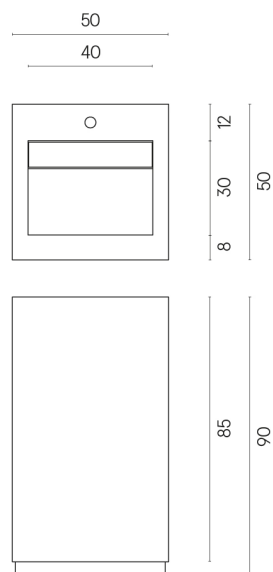

SCHEDA DI CONFIGURAZIONE

Cod. art.:

620810000014

Cube Evo

Washbasin 50

Rivestimento del
prodotto

Skyfall Bianco
Paradiso Naturale

I colori e le altre caratteristiche estetiche delle piastrelle presenti nelle illustrazioni presenti sul sito sono puramente indicativi. Guarda sempre i campioni di persona prima dell'acquisto.