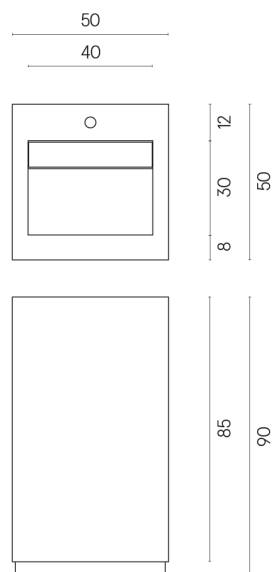

Cod. art.:

620810000014

Cube Evo

Washbasin 50

Rivestimento del
prodotto

Skyfall Grigio Alpino
Naturale

I colori e le altre caratteristiche estetiche delle piastrelle presenti nelle illustrazioni presenti sul sito sono puramente indicativi. Guarda sempre i campioni di persona prima dell'acquisto.