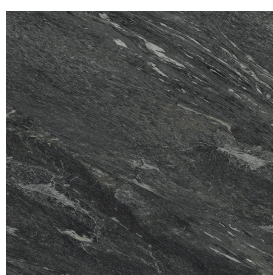

Cod. art.:

620810000014

Cube Evo

Washbasin 50

Rivestimento del
prodotto

Skyfall Nero Smeraldo
Naturale

I colori e le altre caratteristiche estetiche delle piastrelle presenti nelle illustrazioni presenti sul sito sono puramente indicativi. Guarda sempre i campioni di persona prima dell'acquisto.