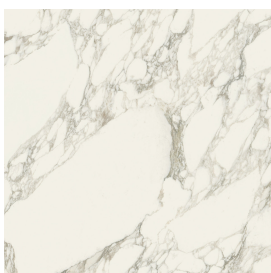

Cod. art.:

620810000014

Cube Evo

Washbasin 50

Rivestimento del
prodotto

Charme Deluxe
Arabescato White
Naturale

I colori e le altre caratteristiche estetiche delle piastrelle presenti nelle illustrazioni presenti sul sito sono puramente indicativi. Guarda sempre i campioni di persona prima dell'acquisto.