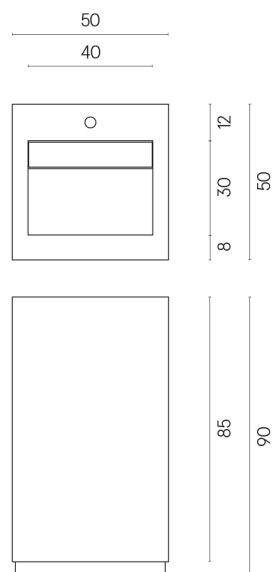

Cod. art.:

620810000014

Cube Evo

Washbasin 50

Rivestimento del
prodotto

Charme Deluxe
Arabescato White
Naturale

I colori e le altre caratteristiche estetiche delle piastrelle presenti nelle illustrazioni presenti sul sito sono puramente indicativi. Guarda sempre i campioni di persona prima dell'acquisto.