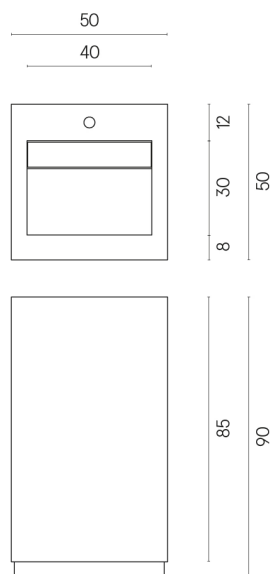

SCHEDA DI CONFIGURAZIONE

Cod. art.:

620810000014

Cube Evo

Washbasin 50

Rivestimento del
prodotto

Charme Advance
Travertino Romano
Cerato

I colori e le altre caratteristiche estetiche delle piastrelle presenti nelle illustrazioni presenti sul sito sono puramente indicativi. Guarda sempre i campioni di persona prima dell'acquisto.