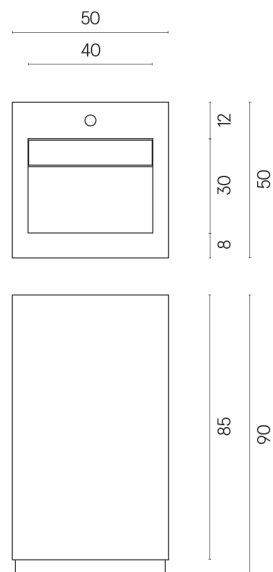

SCHEDA DI CONFIGURAZIONE

Cod. art.:

620810000014

Cube Evo

Washbasin 50

Rivestimento del
prodotto

Charme Advance Silk
Grey Cerato

I colori e le altre caratteristiche estetiche delle piastrelle presenti nelle illustrazioni presenti sul sito sono puramente indicativi. Guarda sempre i campioni di persona prima dell'acquisto.