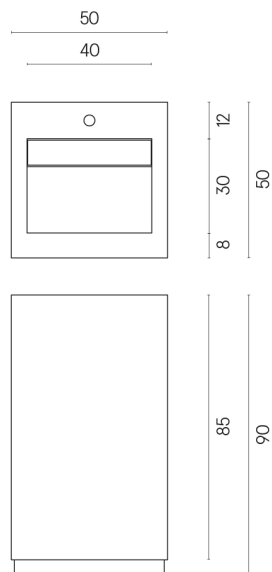

SCHEDA DI CONFIGURAZIONE

Cod. art.:

620810000014

Cube Evo

Washbasin 50

Rivestimento del
prodotto
Metropolis Absolut
Silver Naturale

I colori e le altre caratteristiche estetiche delle piastrelle presenti nelle illustrazioni presenti sul sito sono puramente indicativi. Guarda sempre i campioni di persona prima dell'acquisto.