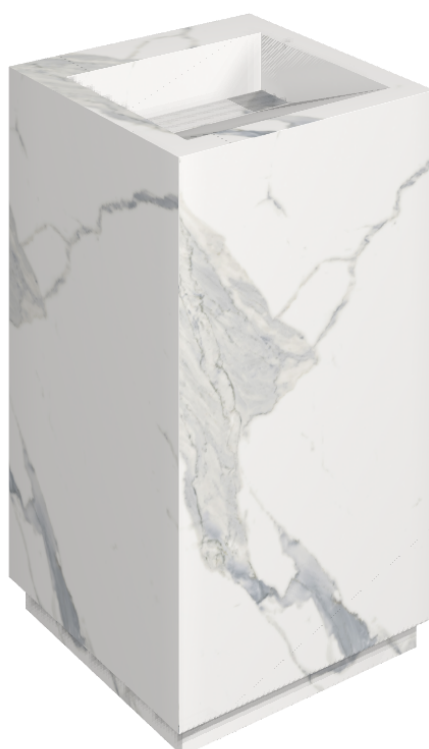

SCHEDA DI CONFIGURAZIONE

Cod. art.:

620810000014

Cube Evo

Washbasin 50

Rivestimento del
prodotto

Stellaris Statuario
White Naturale

I colori e le altre caratteristiche estetiche delle piastrelle presenti nelle illustrazioni presenti sul sito sono puramente indicativi. Guarda sempre i campioni di persona prima dell'acquisto.