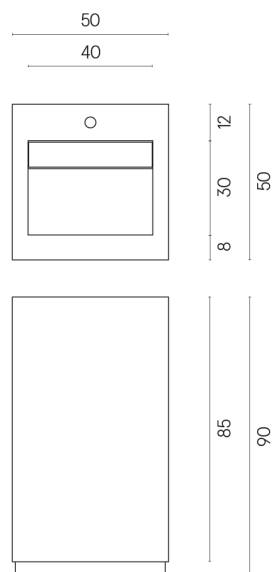

SCHEDA DI CONFIGURAZIONE

Cod. art.:

620810000014

Cube Evo

Washbasin 50

Rivestimento del
prodotto

Stellaris Absolut Black
Naturale

I colori e le altre caratteristiche estetiche delle piastrelle presenti nelle illustrazioni presenti sul sito sono puramente indicativi. Guarda sempre i campioni di persona prima dell'acquisto.

Trova il punto vendita
autorizzato più vicino:

<https://www.italonceramica.ru/ru/home/dealer/>

ITALON HOME

© COPYRIGHT ITALON - АО Керамогранитный завод 142800, Россия, Московская область, г. Ступино, Староситненское шоссе, вл. 32 - Тел. +7 495 2251322 / Факс +7 495 2251346