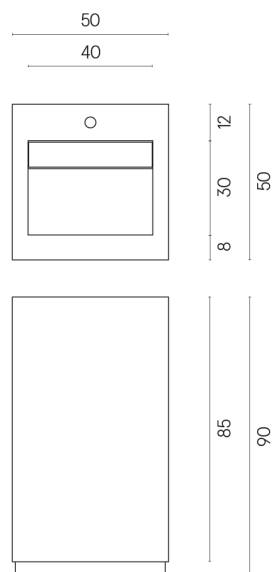

SCHEDA DI CONFIGURAZIONE

Cod. art.:

620810000014

Cube Evo

Washbasin 50

Rivestimento del
prodotto

Materia Helio Cerato

I colori e le altre caratteristiche estetiche delle piastrelle presenti nelle illustrazioni presenti sul sito sono puramente indicativi. Guarda sempre i campioni di persona prima dell'acquisto.