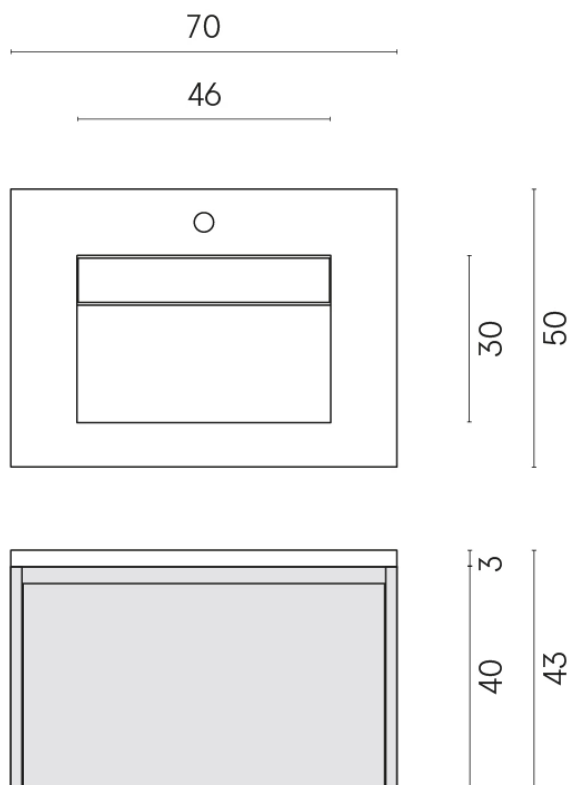

SCHEDA DI CONFIGURAZIONE

Cod. art.: 620810000024

Fly Air

Washbasin 70 Black

Rivestimento del
prodotto

Charme Extra Silver
Naturale

I colori e le altre caratteristiche estetiche delle piastrelle presenti nelle illustrazioni presenti sul sito sono puramente indicativi. Guarda sempre i campioni di persona prima dell'acquisto.