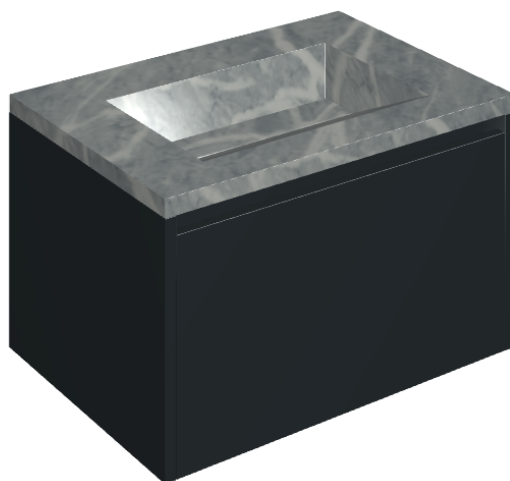

SCHEDA DI CONFIGURAZIONE

Cod. art.:

620810000024

Fly Air

Washbasin 70 Black

Rivestimento del
prodotto

Charme Extra Atlantic
Naturale

I colori e le altre caratteristiche estetiche delle piastrelle presenti nelle illustrazioni presenti sul sito sono puramente indicativi. Guarda sempre i campioni di persona prima dell'acquisto.