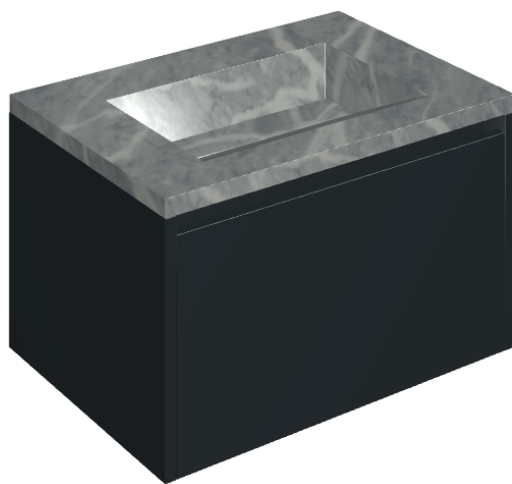

SCHEDA DI CONFIGURAZIONE

Cod. art.: 620810000024

Fly Air

Washbasin 70 Black

Rivestimento del
prodotto

Charme Extra Atlantic
Naturale

I colori e le altre caratteristiche estetiche delle piastrelle presenti nelle illustrazioni presenti sul sito sono puramente indicativi. Guarda sempre i campioni di persona prima dell'acquisto.